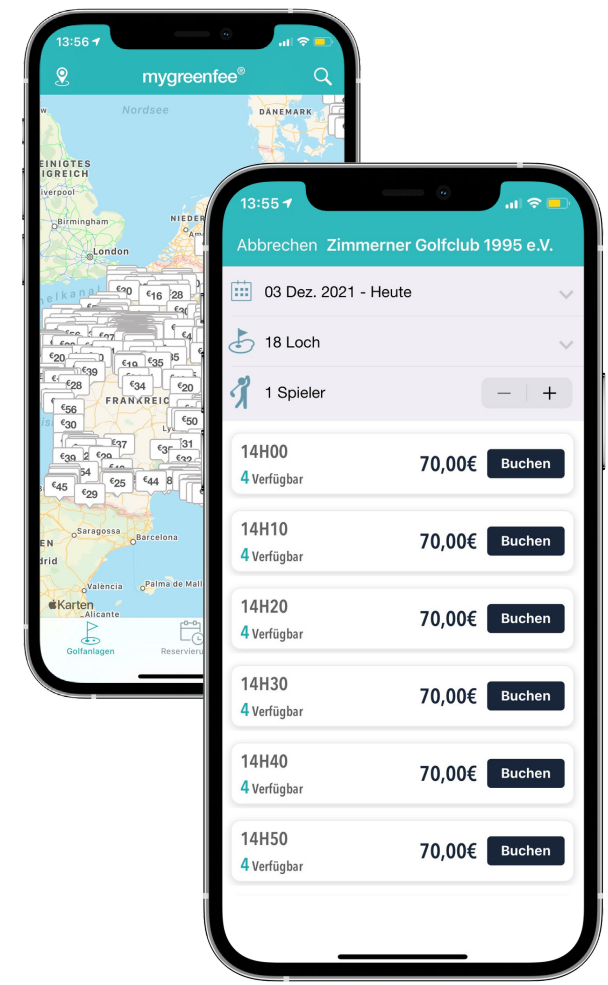

Downloadliste im Web unter:
www.golfand-bw.de/partnerclubs

**GolfPartnerClubs
Baden-Württemberg
und Elsass**

**Buchen Sie Ihr Greenfee
war noch nie so einfach & schnell.
3 Klicks reichen!**

GolfPartnerClubs Baden-Württemberg & Elsass 2022

Reduziertes Greenfee auf über 60 Plätzen
links und rechts des Rheins

GC Waldegg Wiggensbach e.V.

Die GolfPartnerClubs Baden-Württemberg & Elsass 2022

Die Partnerschaft zwischen den Clubs in Baden-Württemberg und im Elsass bietet Ihnen an bestimmten Wochentagen ein Golfspiel zu reduzierten Preisen an. Ist auf der Rückseite Ihres Clubausweises das PartnerClub-Logo aufgedruckt, profitieren Sie von diesem Vorteil. www.golfland-baden-wuerttemberg.de/PartnerClubs